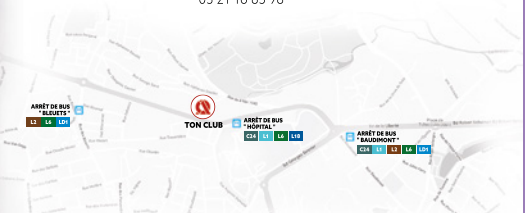

EKLEKTIK

ADDICT

L'Arrageoise

Le BON PLAN
CACHE CACHE

EKLEKTIK
ARRAS

ADDICT
ARRAS

L'ARRAGEOISE
ARRAS

CACHE CACHE
ST POL SUR TERNOISE

OFFRE SPÉCIALE

FRAIS D'INSCRIPTION : 25€

AU LIEU DE 50€

ESSENTIAL

5€99
/ SEMAINE

AU LIEU DE 7,99€/SEMAINE

ORIGINAL

7€99
/ SEMAINE

AU LIEU DE 9,99€/SEMAINE

ULTRA

8€99
/ SEMAINE

AU LIEU DE 10,99€/SEMAINE

*voir conditions exhaustives au club

ON AIR
ORIGINAL FITNESS

REJOINS-NOUS
À ARRAS

1 300 M² DE FITNESS ET DE SPORT

CARDIO
TRAINING

MUSCULATION

CROSS
TRAINING

BOXE
& MMA

LADIES

ON AIR ARRAS
62 AVENUE WINSTON CHURCHILL 62000 ARRAS
SEMAINE : 6H-23H WEEK-END : 8H-20H
03 21 16 83 98