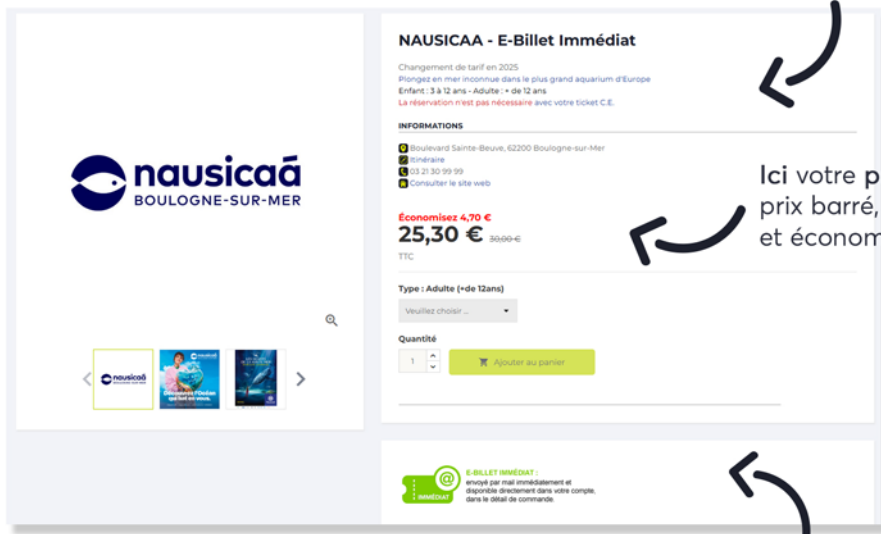

2- Choisissez l'établissement souhaité.

ex. "Nausicaa"

3- Vous êtes désormais sur la fiche article pour commander votre billet

Vérifiez les informations importantes